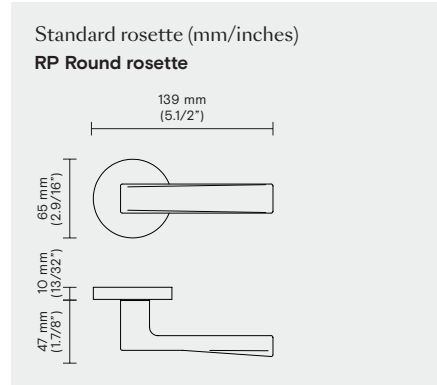

### Trim options

Conversions from metric to U.S. measurements are approximate.

To specify this Valli product, use the information in the same order below.

Example:

- |                        |                       |                      |                  |                 |                      |                                   |                           |
|------------------------|-----------------------|----------------------|------------------|-----------------|----------------------|-----------------------------------|---------------------------|
| 1. Lever/Knob<br>H 367 | 2. Trim options<br>RP | 3. Function<br>ML-XX | 4. Handing<br>RH | 5. Finish<br>15 | 6. Backset<br>2.3/4" | 7. Door thickness<br>1.3/4" thick | 8. Miscellaneous<br>XXXXX |
|------------------------|-----------------------|----------------------|------------------|-----------------|----------------------|-----------------------------------|---------------------------|