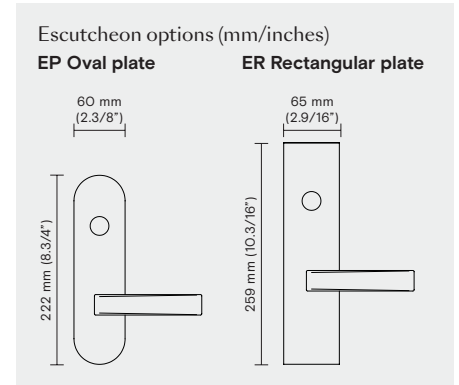

### Trim options

Conversions from metric to U.S. measurements are approximate.

To specify this Valli product, use the information in the same order below.

Example:

- |                        |                       |                      |                  |                 |                      |                                   |                           |
|------------------------|-----------------------|----------------------|------------------|-----------------|----------------------|-----------------------------------|---------------------------|
| 1. Lever/Knob<br>H 367 | 2. Trim options<br>RP | 3. Function<br>ML-XX | 4. Handing<br>RH | 5. Finish<br>15 | 6. Backset<br>2.3/4" | 7. Door thickness<br>1.3/4" thick | 8. Miscellaneous<br>XXXXX |
|------------------------|-----------------------|----------------------|------------------|-----------------|----------------------|-----------------------------------|---------------------------|