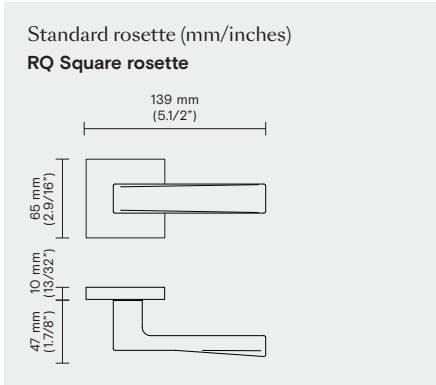

### Trim options

Conversions from metric to U.S. measurements are approximate.

To specify this Valli product, use the information in the same order below.

Example:

- |                        |                       |                      |                  |                 |                      |                                   |                           |
|------------------------|-----------------------|----------------------|------------------|-----------------|----------------------|-----------------------------------|---------------------------|
| 1. Lever/Knob<br>H 367 | 2. Trim options<br>RP | 3. Function<br>ML-XX | 4. Handing<br>RH | 5. Finish<br>15 | 6. Backset<br>2.3/4" | 7. Door thickness<br>1.3/4" thick | 8. Miscellaneous<br>XXXXX |
|------------------------|-----------------------|----------------------|------------------|-----------------|----------------------|-----------------------------------|---------------------------|