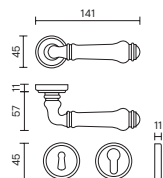

R8/R7/R8Y/R7Y