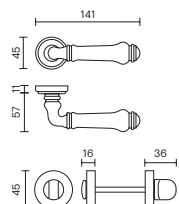

Valli.

handle creators

Disegni tecnici
Technical drawings

H 176

Spiga

Per accedere ai contenuti tecnici dell'academy e ai video di installazione dei prodotti Valli, inquadra il QR Code e consulta il sito internet.

Bianco / Orolucido
White / Polished brass

Brunito / Avorio
Burnished / Ivory

-  **Orolucido / Bianco**
Polished brass / White
-  **Brunito / Avorio**
Burnished / Ivory

R8/R7/R8Y/R7Y

RG8/RG8Y

RO8/RO8Y

R8/R7 + BZG