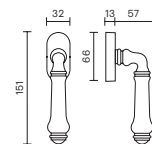

GL8

F RS - Movimento a 4 scatti
F RS - Movement 4 click positions