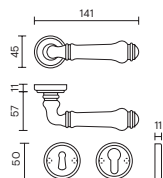

Valli.

handle creators

Disegni tecnici
Technical drawings

H 176

Spiga

Per accedere ai contenuti tecnici dell'academy e ai video di installazione dei prodotti Valli, inquadra il QR Code e consulta il sito internet.

To access the technical content of the academy and for the installation videos of Valli products, scan the QR Code and refer to the website.

vallihandles.com

Maniglia porta / Door handle

Maniglia finestra / Window handle

Bianco / Orolucido
White / Polished brass

Brunito / Avorio
Burnished / Ivory

-  **Orolucido / Bianco**
Polished brass / White
-  **Brunito / Avorio**
Burnished / Ivory

R8/R7/R8Y/R7Y

RG8/RG8Y

RO8/RO8Y

R8/R7 + BZG

RG8 + BZG

GL8

F RS - Movimento a 4 scatti
F RS - Movement 4 click positions

F
Movimento
Movement
Gratz
Gratz CP
Gratz/7
Martellina