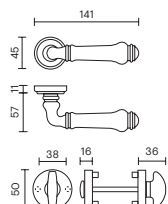

Valli.

handle creators

Disegni tecnici
Technical drawings

H 176

Spiga

Per accedere ai contenuti tecnici dell'academy e ai video di installazione dei prodotti Valli, inquadra il QR Code e consulta il sito internet.

To access the technical content of the academy and for the installation videos of Valli products, scan the QR Code and refer to the website.

vallihandles.com

Maniglia porta / Door handle

Maniglia finestra / Window handle

Bianco / Orolucido
White / Polished brass

Brunito / Avorio
Burnished / Ivory

-  **Orolucido / Bianco**
Polished brass / White
-  **Brunito / Avorio**
Burnished / Ivory

R8/R7/R8Y/R7Y

RG8/RG8Y

RO8/RO8Y

R8/R7 + BZG

RG8 + BZG

GL8

F RS - Movimento a 4 scatti
F RS - Movement 4 click positions

F
Movimento
Movement
Gratz
Gratz CP
Gratz/7
Martellina