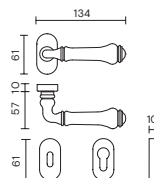

Valli.

handle creators

Disegni tecnici
Technical drawings

H 176

Spiga

Per accedere ai contenuti tecnici dell'academy e ai video di installazione dei prodotti Valli, inquadra il QR Code e consulta il sito internet.

To access the technical content of the academy and for the installation videos of Valli products, scan the QR Code and refer to the website.

vallihandles.com

Maniglia porta / Door handle

Maniglia finestra / Window handle

Bianco / Orolucido
White / Polished brass

Brunito / Avorio
Burnished / Ivory

-  **Orolucido / Bianco**
Polished brass / White
-  **Brunito / Avorio**
Burnished / Ivory

R8/R7/R8Y/R7Y

RG8/RG8Y

RO8/RO8Y

R8/R7 + BZG