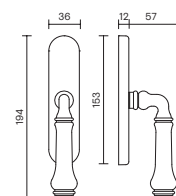

F
Movimento
Movement
Gratz
Gratz CP
Gratz/7
Martellina